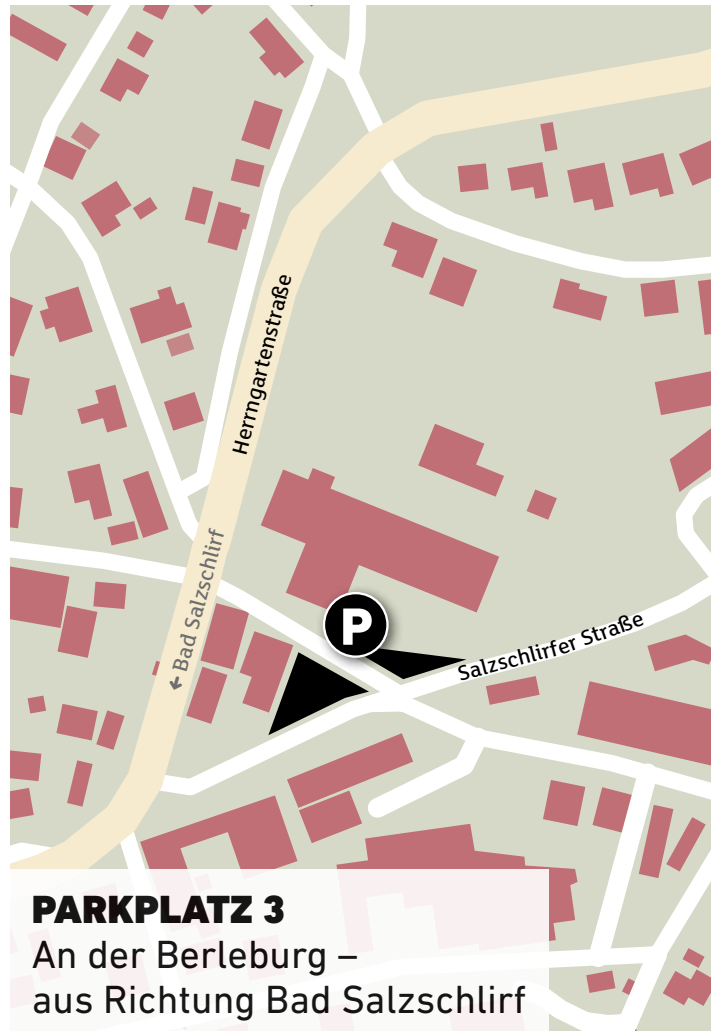

BURGEN WEIHNACHT *Parkplätze*

PARKPLATZ 1
Bruchwiesenweg –
aus Richtung Bad Hersfeld

PARKPLATZ 2
Bürgerhaus –
aus Richtung Fulda

PARKPLATZ 3
An der Berleburg –
aus Richtung Bad Salzschlirf