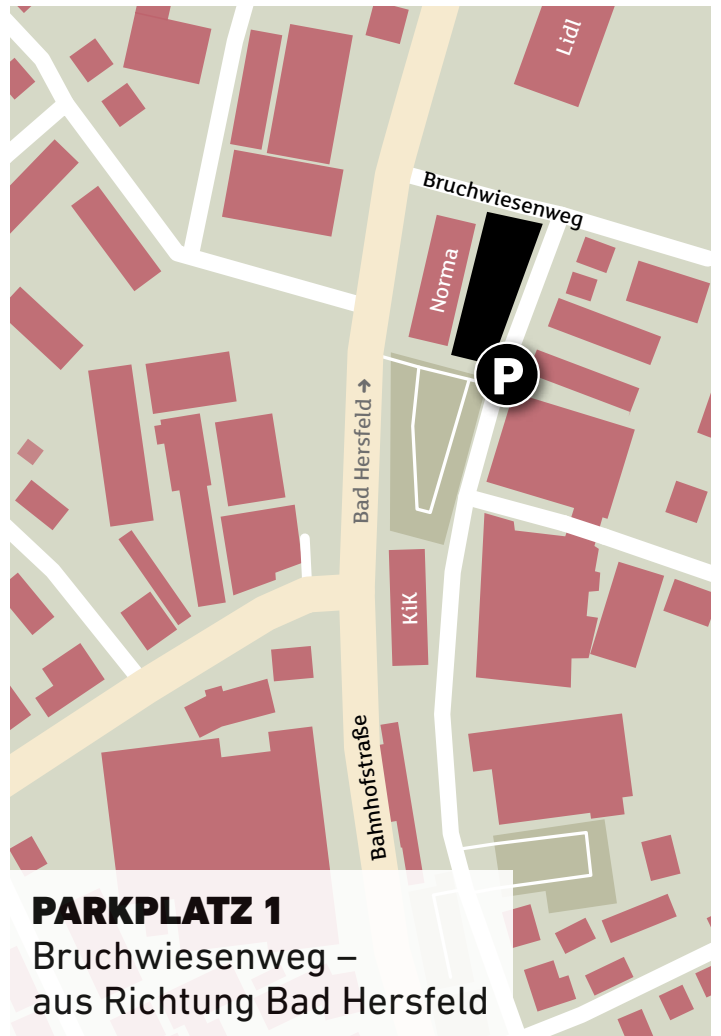

BURGEN WEIHNACHT *Parkplätze*

PARKPLATZ 1
Bruchwiesenweg –
aus Richtung Bad Hersfeld

PARKPLATZ 2
Bürgerhaus –
aus Richtung Fulda

PARKPLATZ 3
An der Berleburg –
aus Richtung Bad Salzschlirf