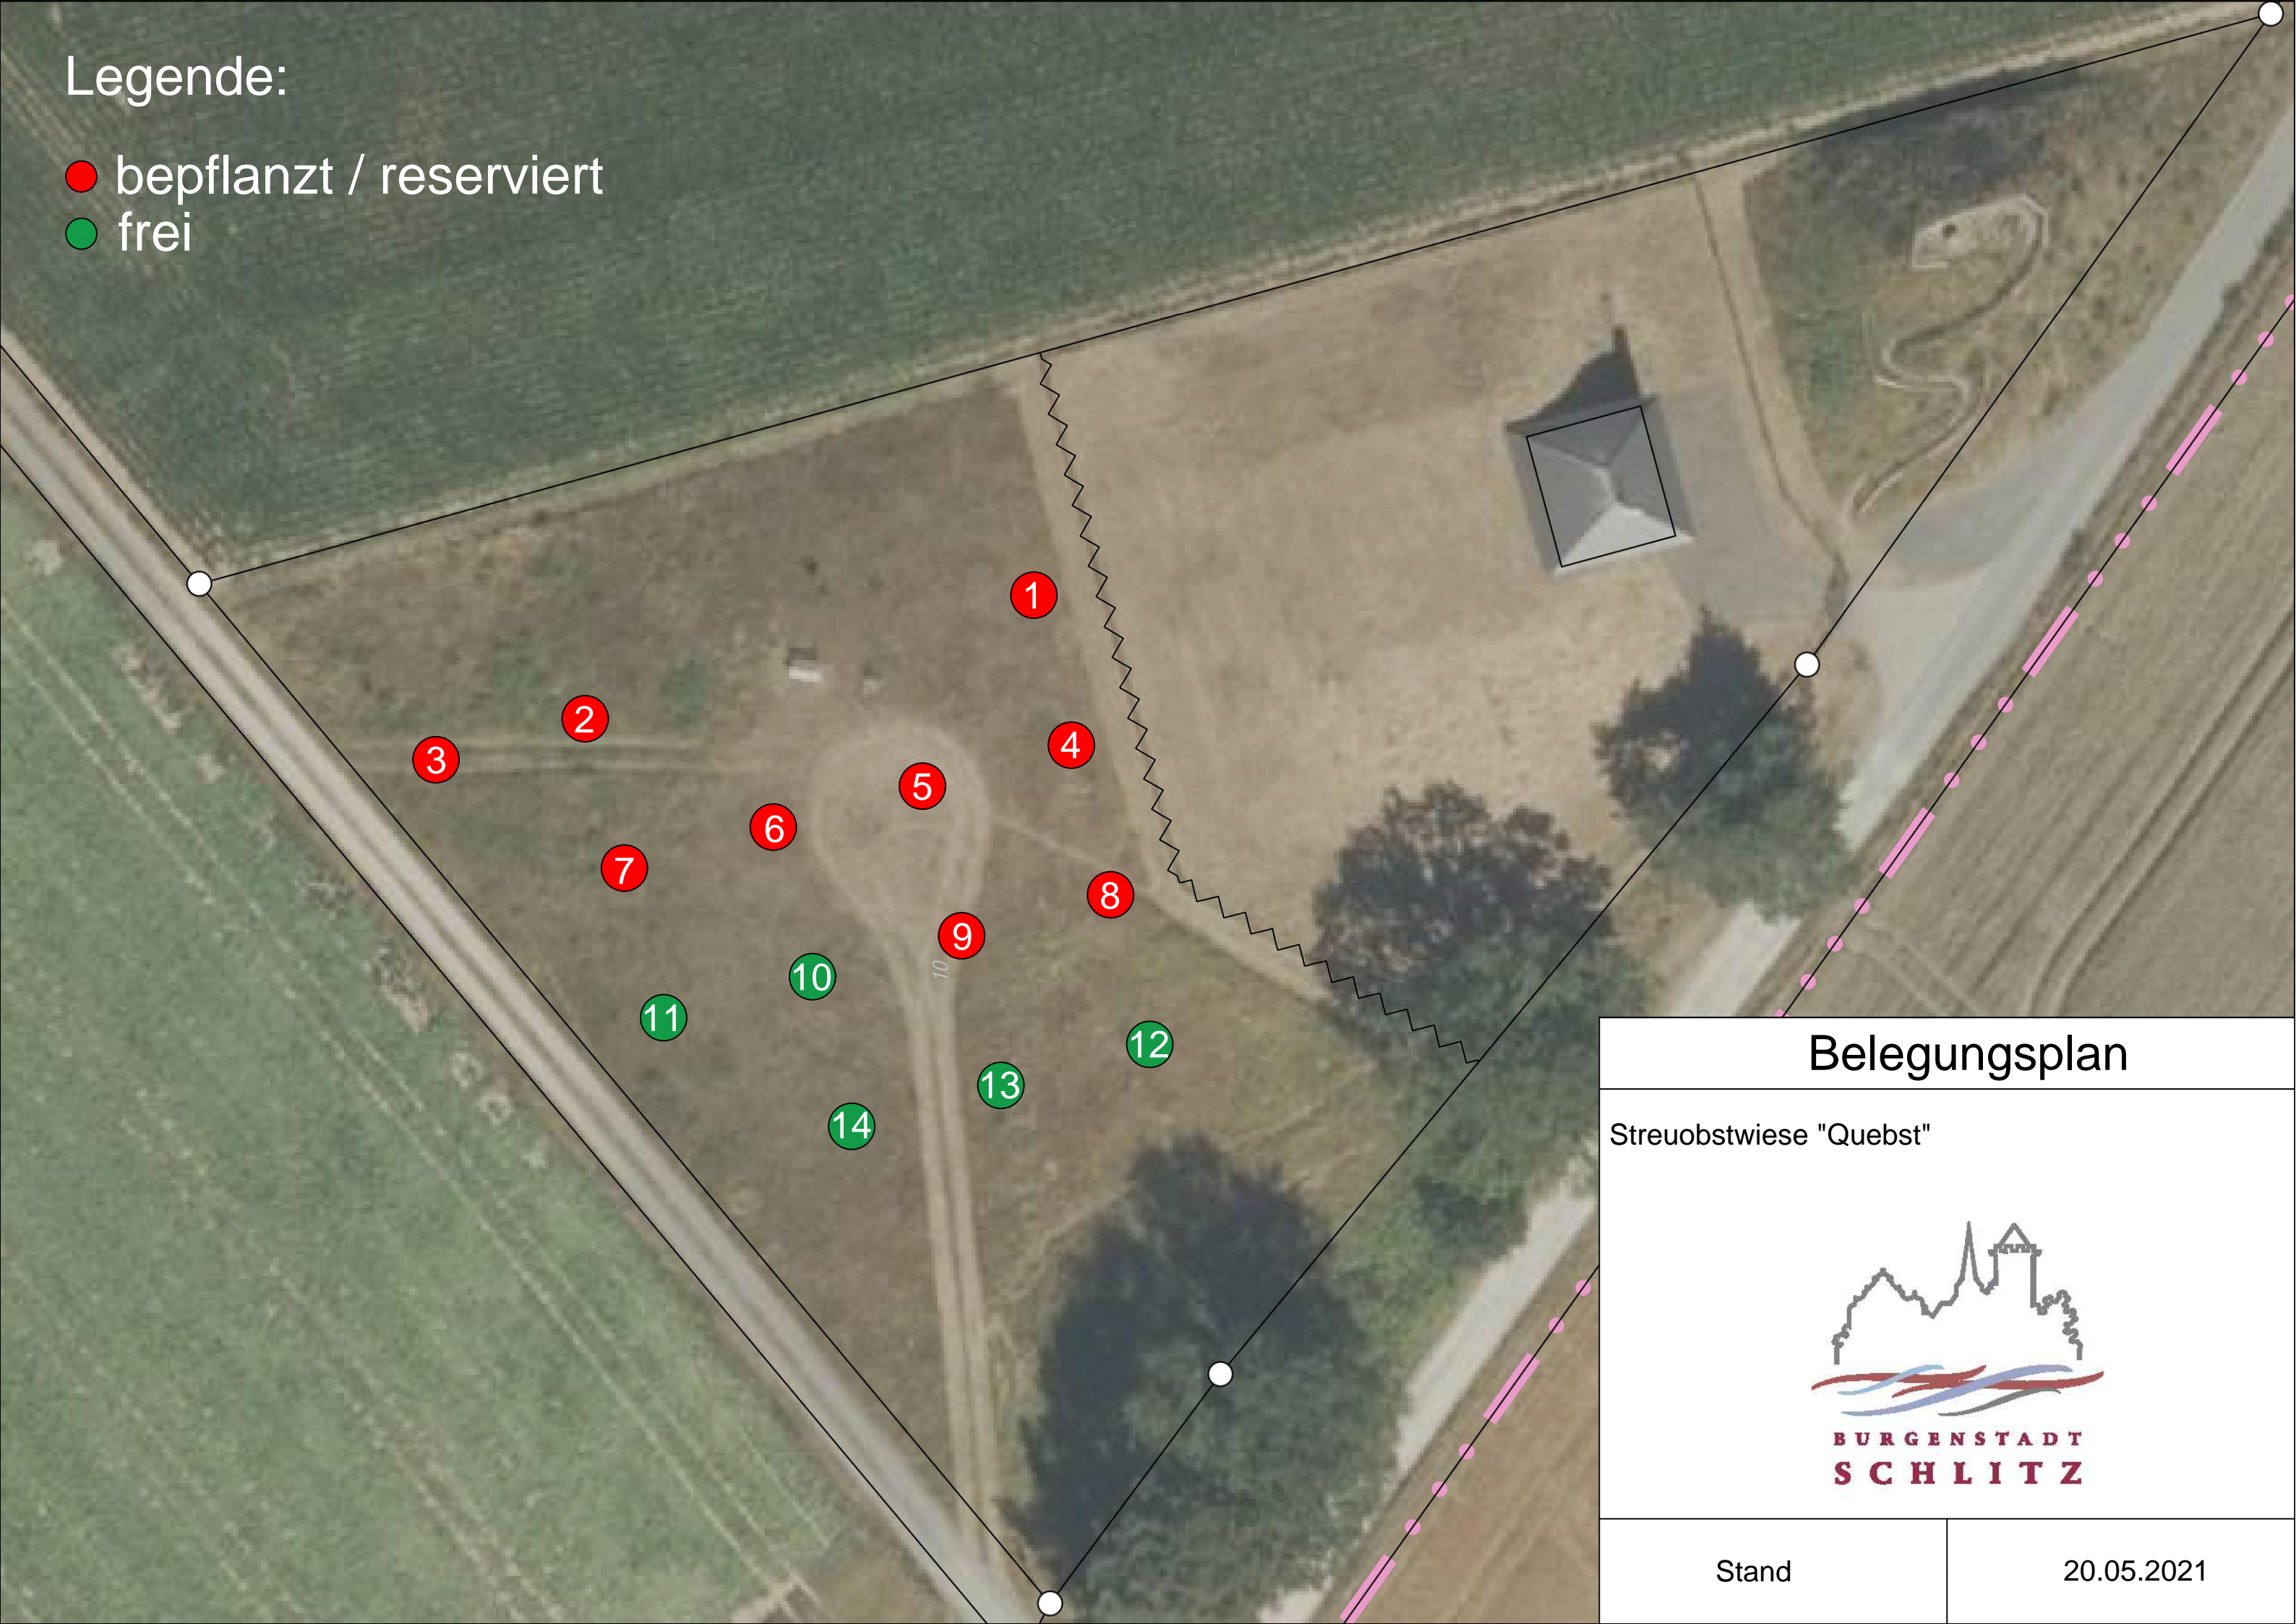

Legende:

- bepflanzt / reserviert
- frei

Belegungsplan

Streuobstwiese "Quebst"

**BURGENSTADT
SCHLITZ**

Stand

20.05.2021