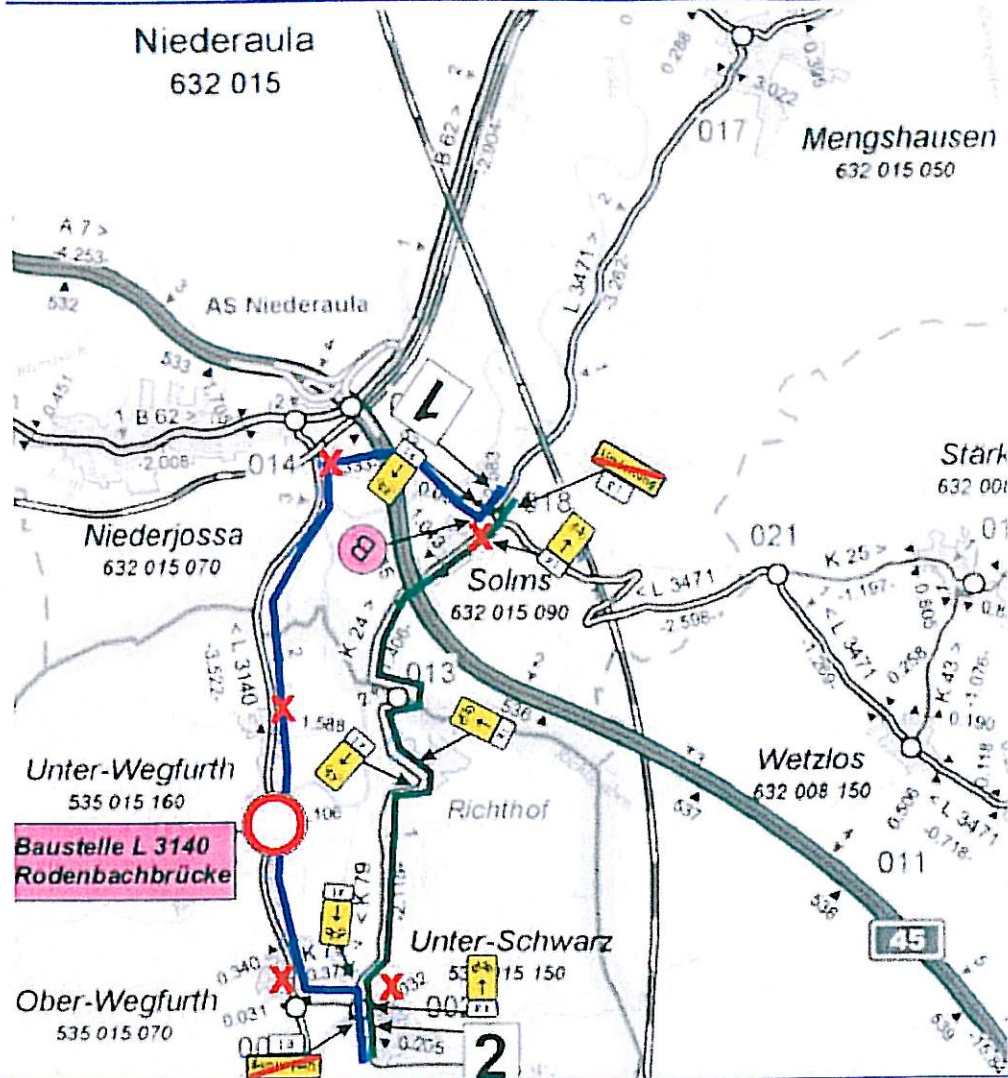

L 3140, UF Flutgraben bei Schlitz/Unterwegfurth - Verkehrsführung

nur Radweg